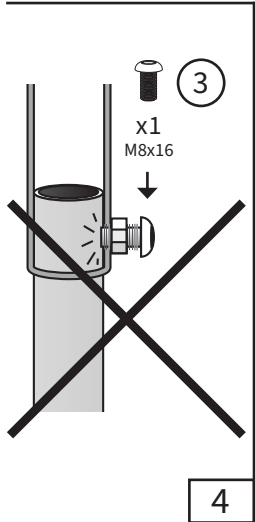

# SP50BL | Mounting instructions

OBS: Detta båtillbehör är endast för bruk till sjöss. NOTE: This boat accessory is only to be used at sea.

Detta behöver du:  
You will need this:

1

x1

2

Montering/mounting:

3

x4

Passande stegar/Fitting ladders

BU80P