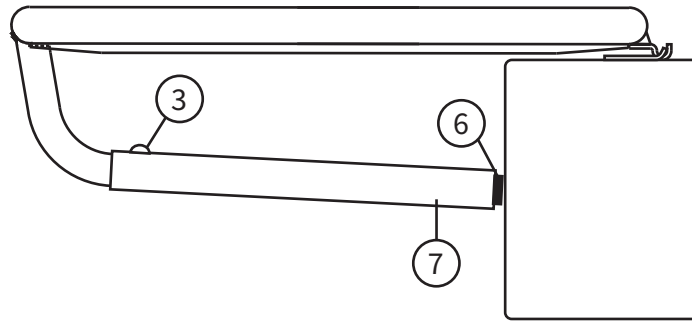

# SP50BL | Mounting instructions

OBS: Detta båtillbehör är endast för bruk till sjöss. NOTE: This boat accessory is only to be used at sea.

Detta behöver du:  
You will need this:

1

x1

2

Montering/mounting:

3

x4

Passande stegar/Fitting ladders

BU80P