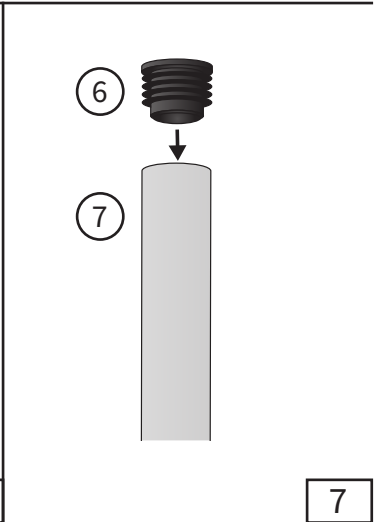

# SP50BL | Mounting instructions

OBS: Detta båtillbehör är endast för bruk till sjöss. NOTE: This boat accessory is only to be used at sea.

Detta behöver du:  
You will need this:

1

x1

2

Montering/mounting:

3

x4

Passande stegar/Fitting ladders

BU80P