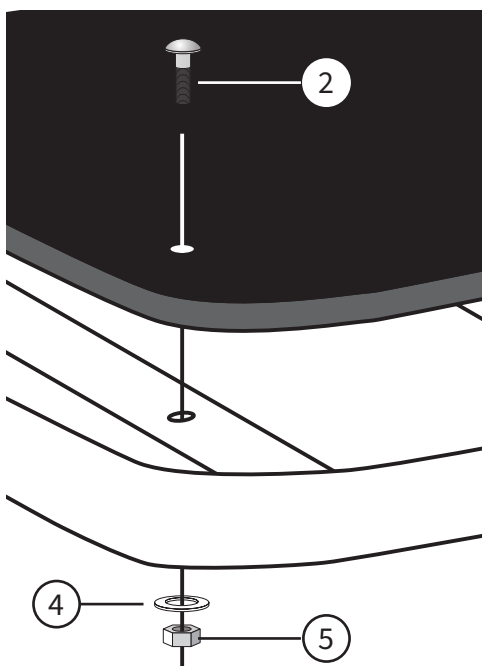

# SP50BL | Mounting instructions

OBS: Detta båtillbehör är endast för bruk till sjöss. NOTE: This boat accessory is only to be used at sea.

Detta behöver du:  
You will need this:

1

x1

2

Montering/mounting:

3

x4

Passande stegar/Fitting ladders

BU80P