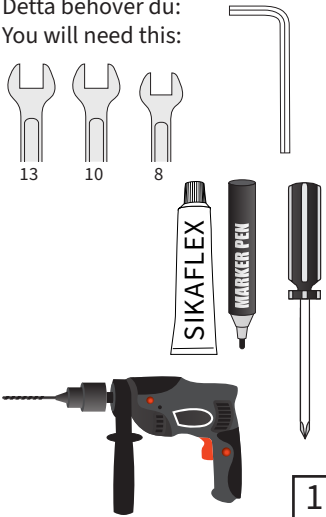

# SP50BL | Mounting instructions

OBS: Detta båtillbehör är endast för bruk till sjöss. NOTE: This boat accessory is only to be used at sea.

Detta behöver du:  
You will need this:

1

x1

2

Montering/mounting:

3

x4

Passande stegar/Fitting ladders

BU80P