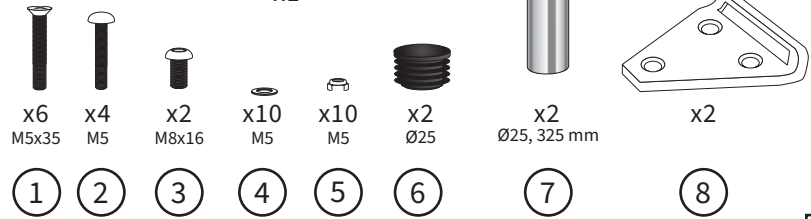

# SP50BL | Mounting instructions

OBS: Detta båtillbehör är endast för bruk till sjöss. NOTE: This boat accessory is only to be used at sea.

Detta behöver du:  
You will need this:

1

x1

2

Montering/mounting:

3

x4

Passande stegar/Fitting ladders

BU80P