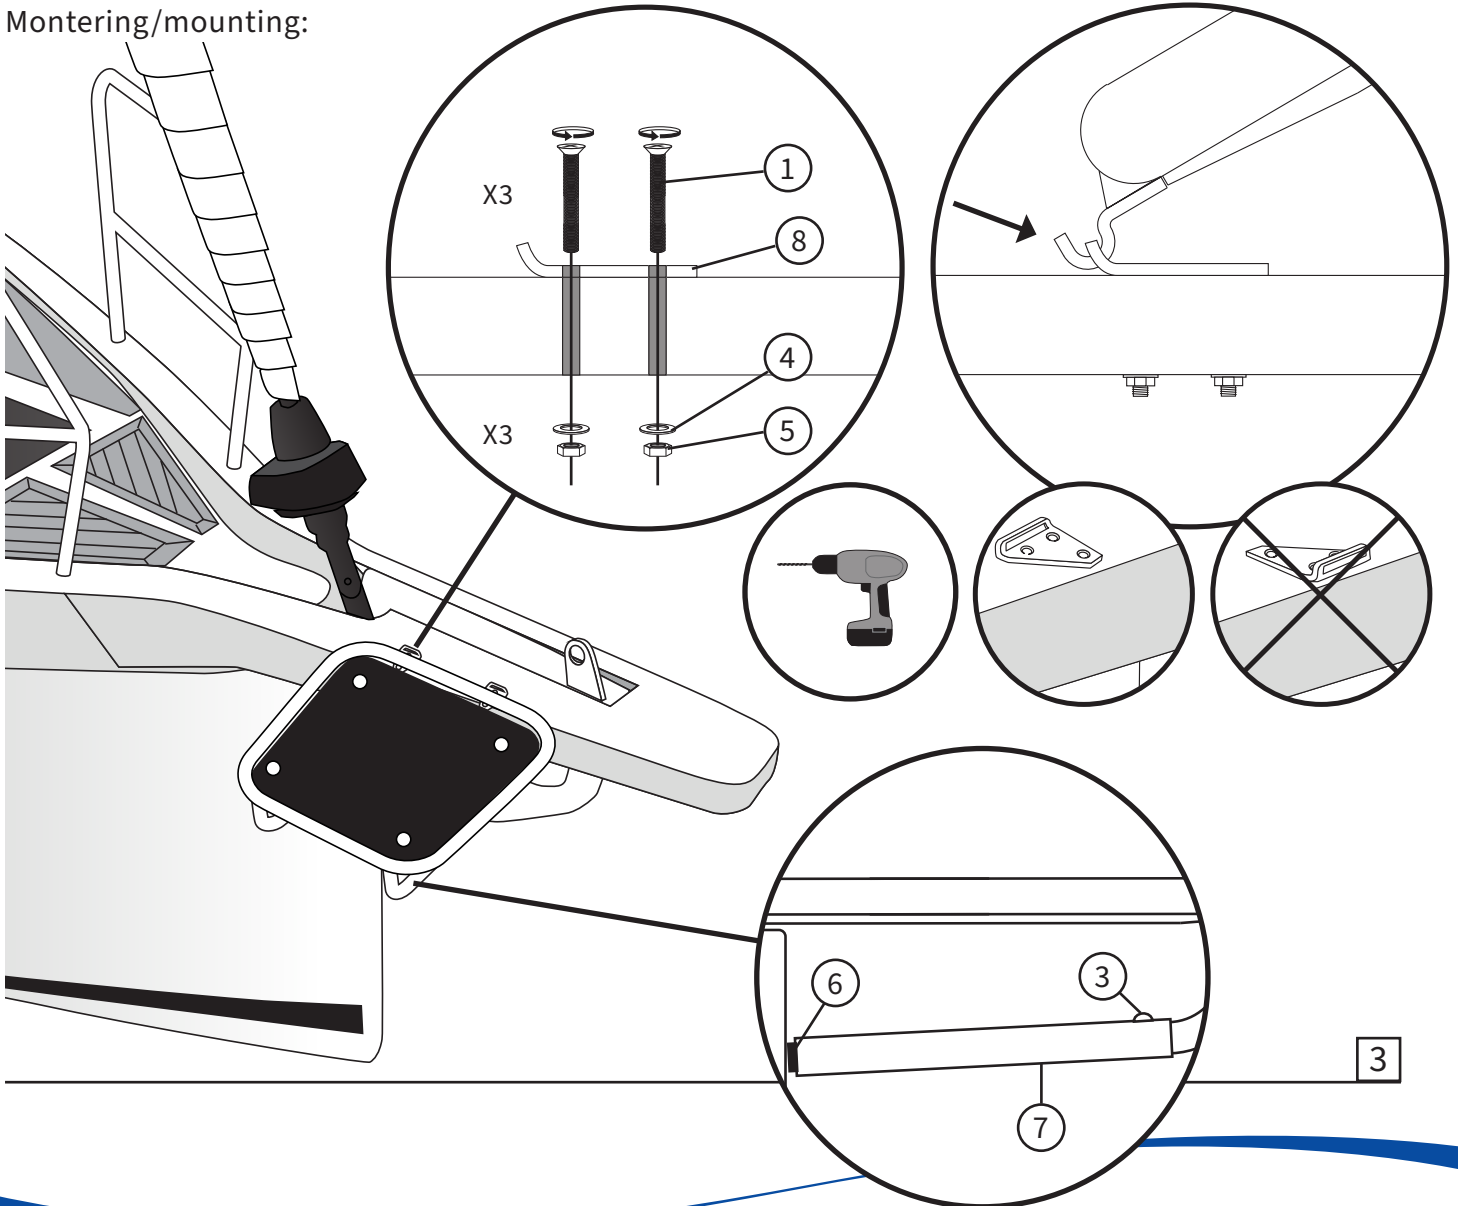

# SP50BL | Mounting instructions

OBS: Detta båtillbehör är endast för bruk till sjöss. NOTE: This boat accessory is only to be used at sea.

Detta behöver du:  
You will need this:

1

x1

2

Montering/mounting:

3

x4

Passande stegar/Fitting ladders

BU80P