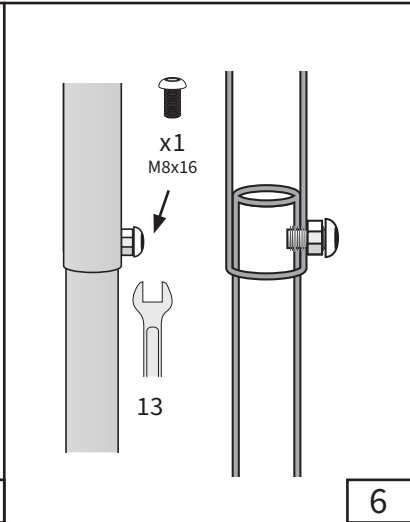

# SP50BL | Mounting instructions

OBS: Detta båtillbehör är endast för bruk till sjöss. NOTE: This boat accessory is only to be used at sea.

Detta behöver du:  
You will need this:

1

x1

2

Montering/mounting:

3

x4

Passande stegar/Fitting ladders

BU80P