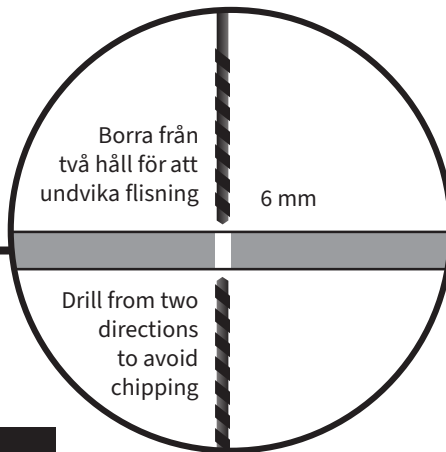

x4

Passande stegar/Fitting ladders

BU80P