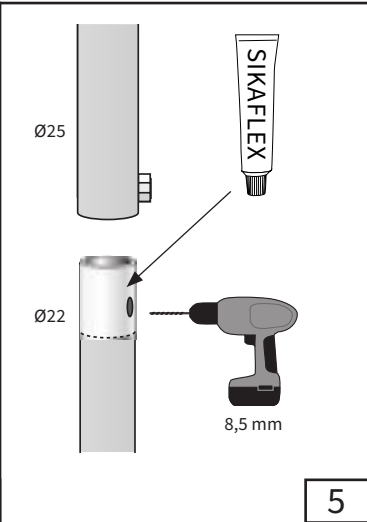

# SP50BL | Mounting instructions

OBS: Detta båtillbehör är endast för bruk till sjöss. NOTE: This boat accessory is only to be used at sea.

Detta behöver du:  
You will need this:

1

x1

2

Montering/mounting:

3

x4

Passande stegar/Fitting ladders

BU80P