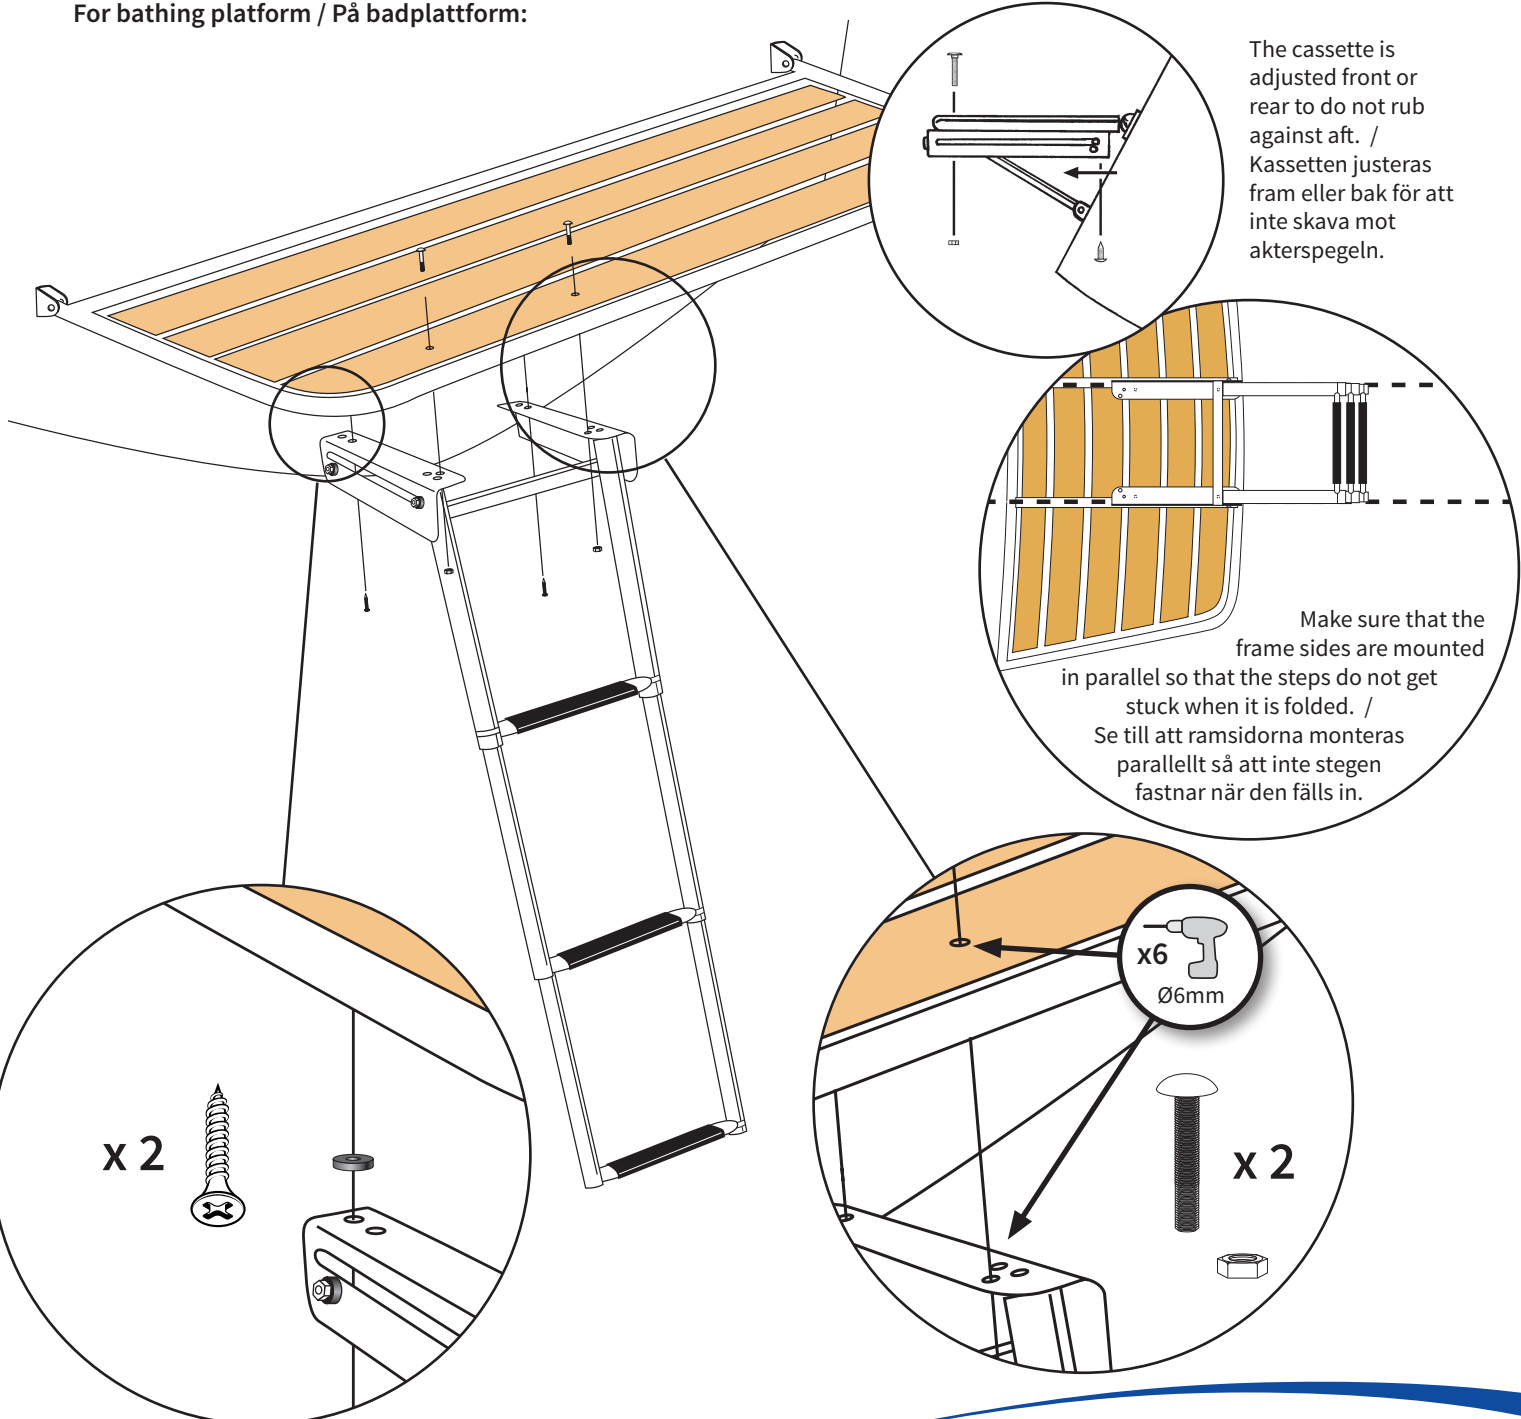

x2

3

Ladder / Stege:

x1

4

2

For bathing platform / På badplattform:

**NOTE:** This boat accessory is only to be used at sea. **OBS:** Detta båttillbehör är endast för bruk till sjöss.