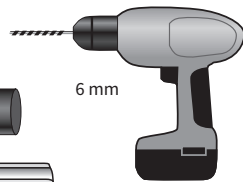

NOTE: This boat accessory is only to be used at sea. **OBS:** Detta båttillbehör är endast för bruk till sjöss.

You will need this / Detta behöver du: